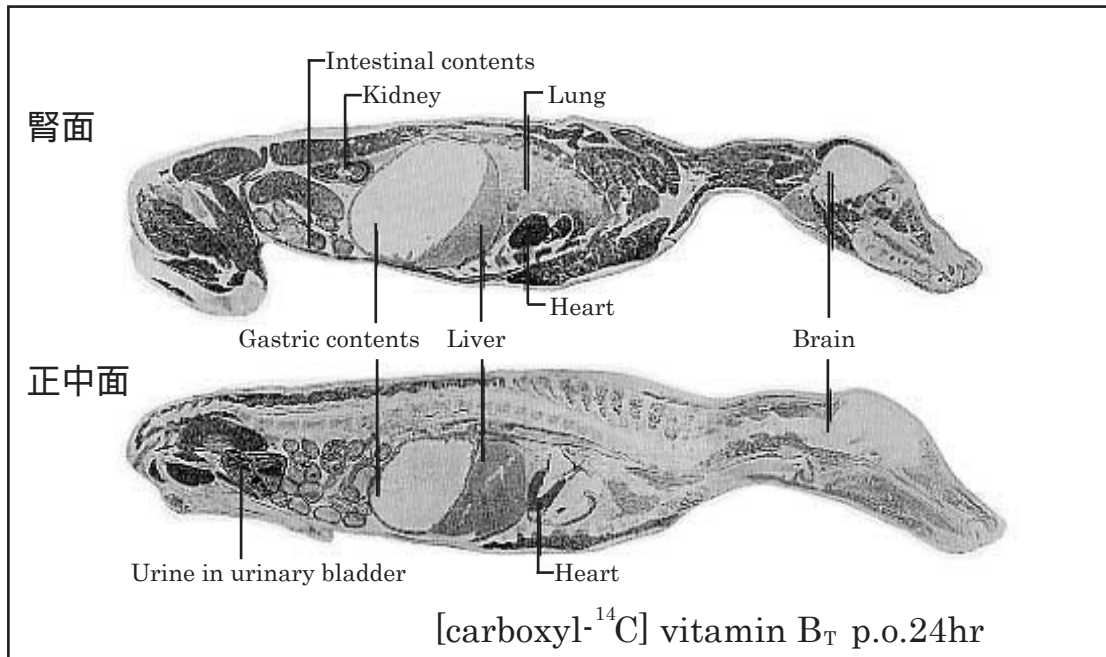

全身オートラジオグラフィ

弊社では、様々な目的で特殊なオートラジオグラフの作製を実施してきました。上の例は、ビーグル成犬を用い、異なる2箇所を標識したVitamin B₁₂を経口投与後24時間の分布を確認したものです。