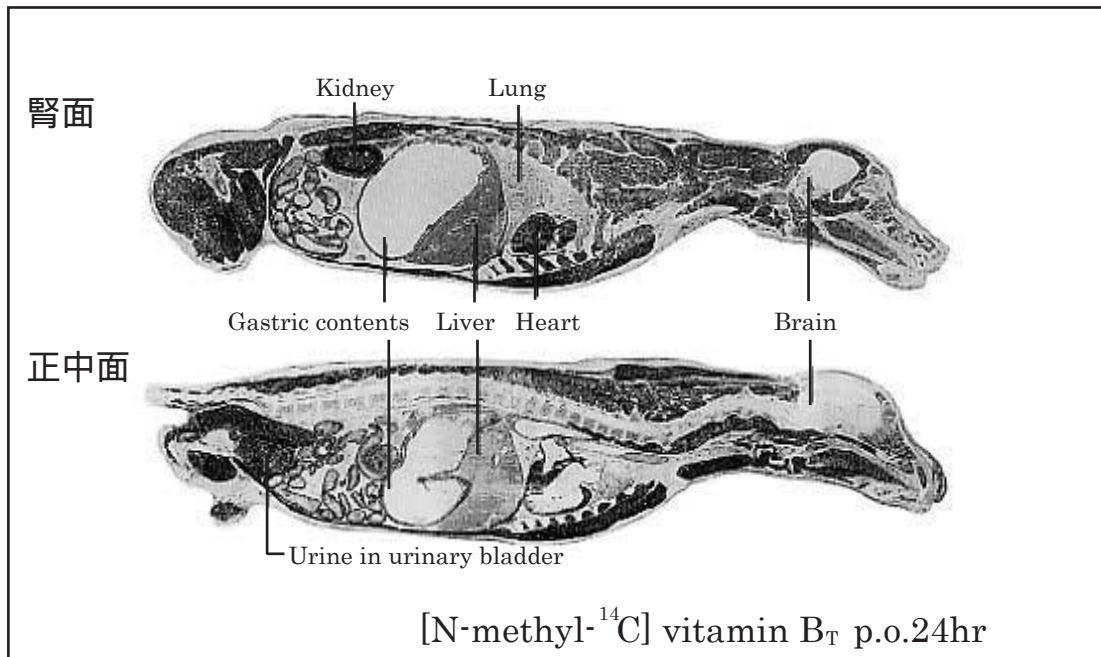

全身オートラジオグラフィ

弊社では、様々な目的で特殊なオートラジオグラフの作製を実施してきました。上の例は、ビーグル成犬を用い、異なる2箇所を標識したVitamin B₁₂を経口投与後24時間の分布を確認したものです。