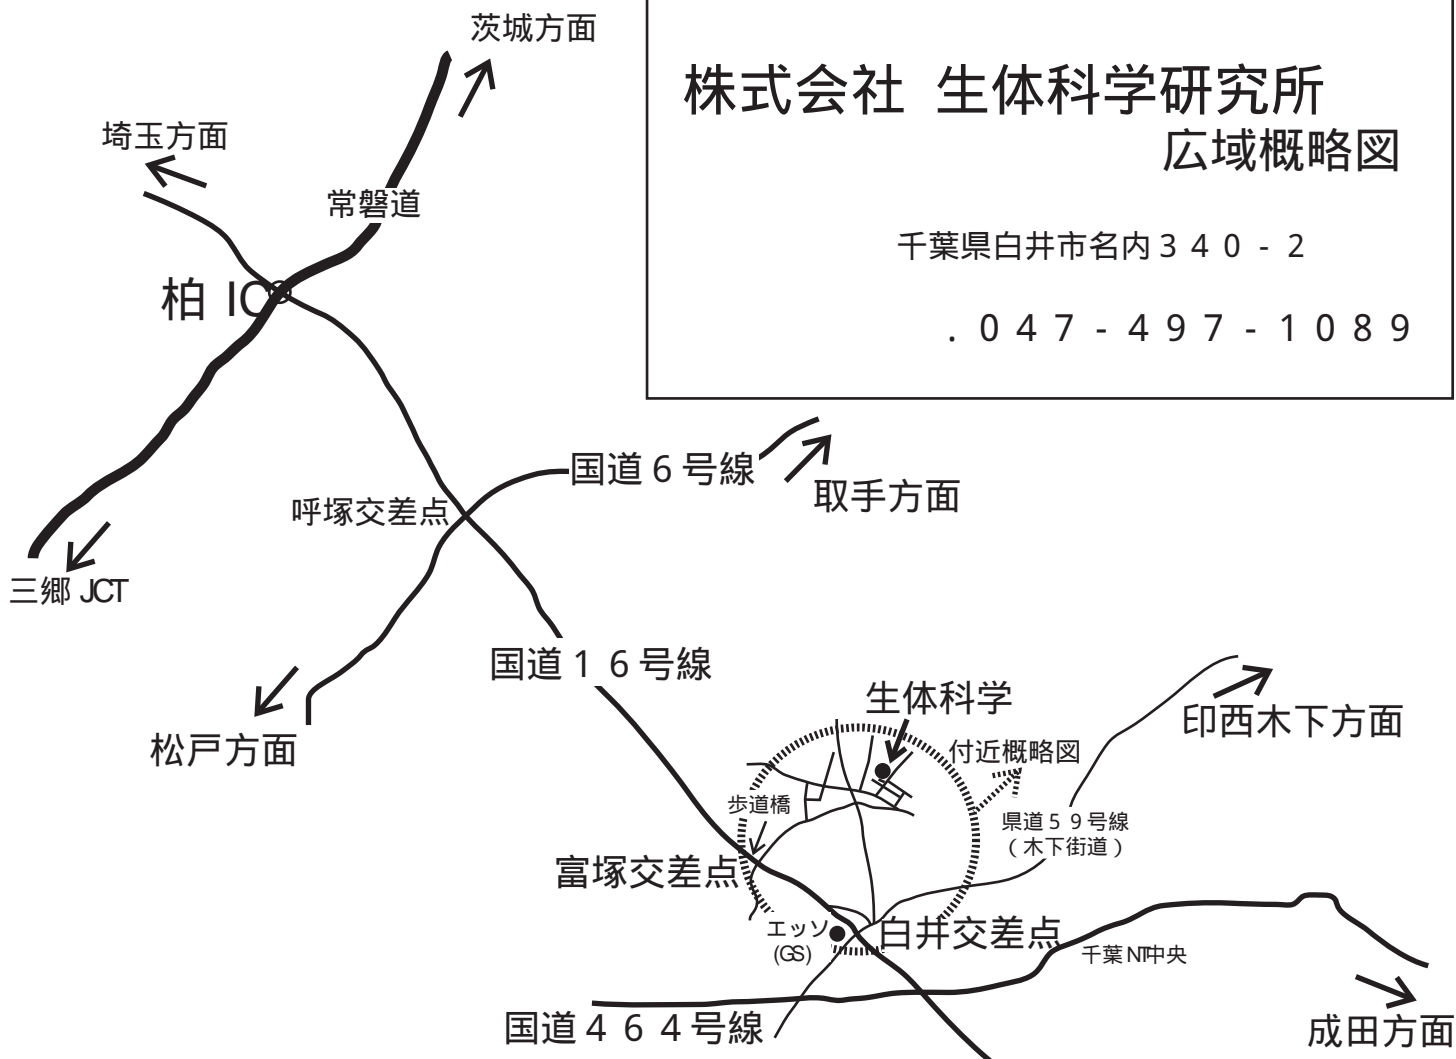

# 株式会社 生体科学研究所 広域概略図

千葉県白井市名内 3 4 0 - 2

. 0 4 7 - 4 9 7 - 1 0 8 9

## 主要経路

呼塚交差点 ~ 富塚交差点 : 約 9 km

柏 IC ~ 富塚交差点 : 約 15 km

千葉北 IC ~ 白井交差点 : 約 15 km

穴川 IC ~ 白井交差点 : 約 20 km